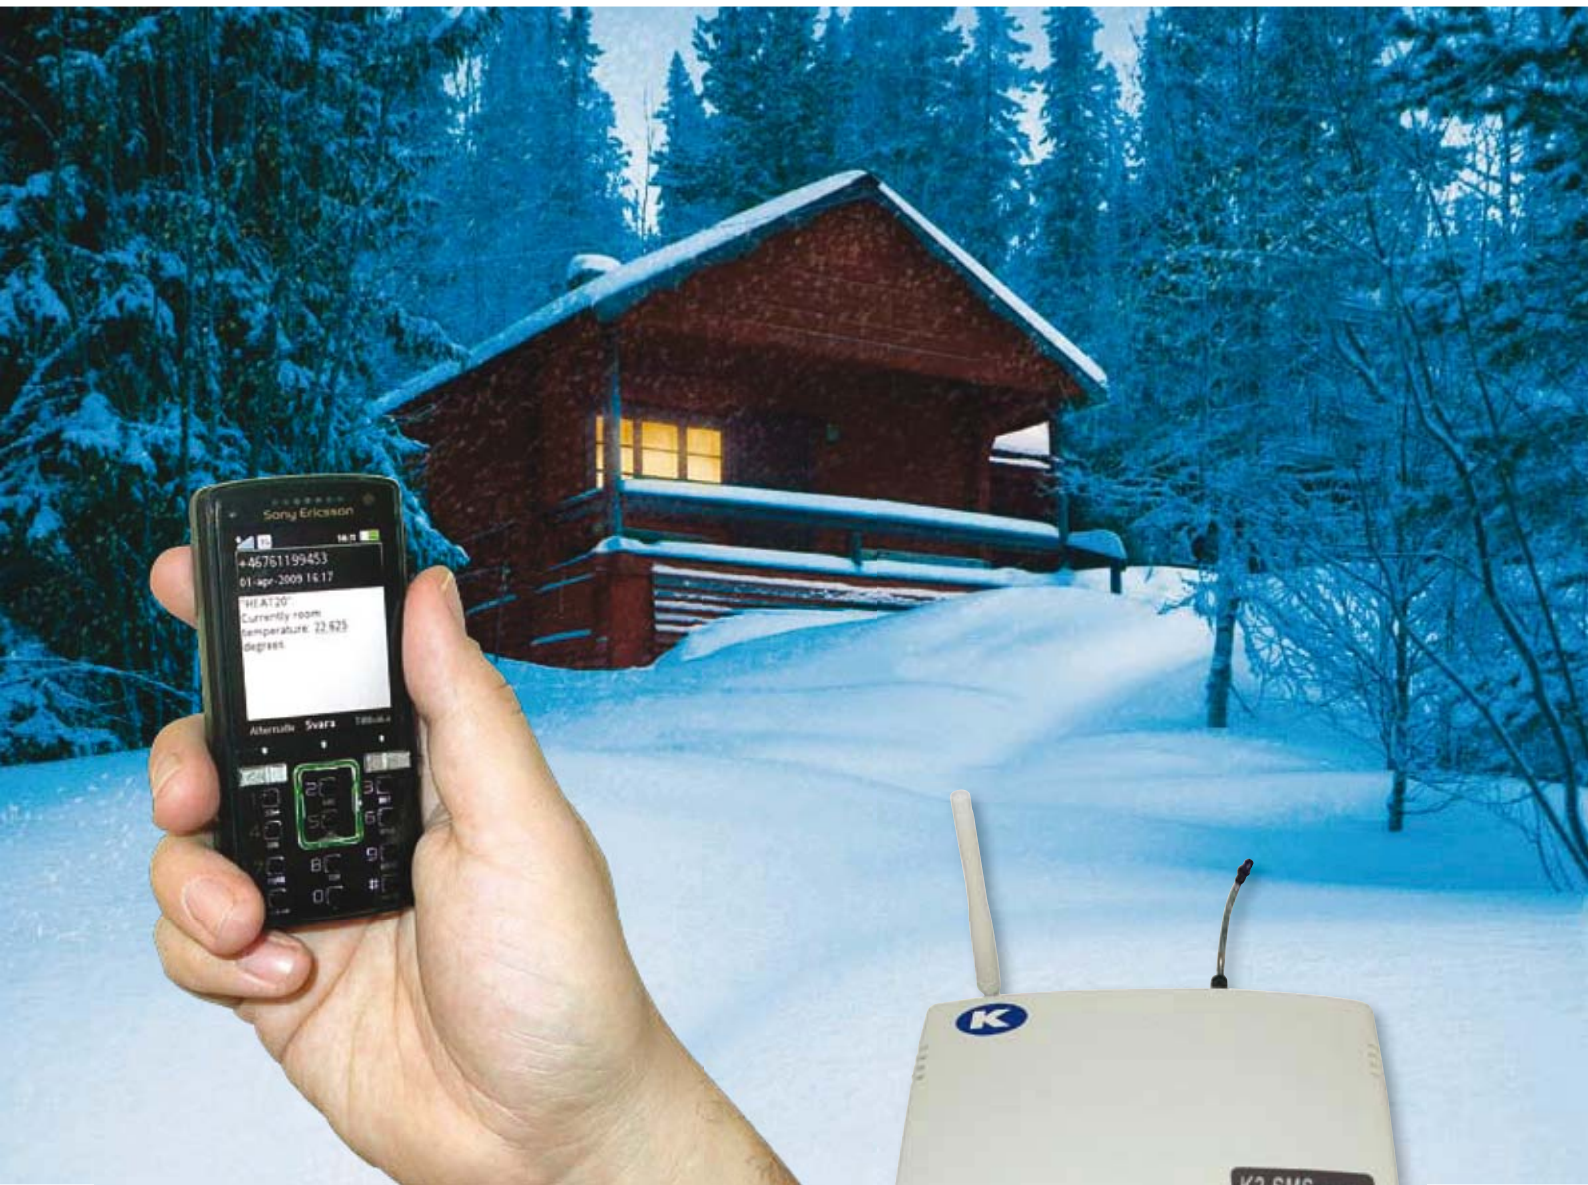

# K2 SMS Fjernstyring

- Enkel fjernbetjening og overvåkning av ditt varmepumpeanlegg

Med K2 SMS kan du enkelt endre driftinnstillinger eller sjekke temperaturen i boligen.

**DKS**  
— [www.elverum.com](http://www.elverum.com) —  
**Varmepumpesenteret**

# K2 SMS Fjernstyring

- Enkel fjernbetjening og overvåkning av ditt varmepumpeanlegg

## EGENSKAPER

- Med K2 SMS fjernstyring kan du raskt og enkelt styre din Panasonic varmepumpe i ditt hus eller hytte.
- Valgfri forhåndsprogrammert driftsmodus.
  - 8°C Vedlikeholdsvarme
  - 10°C Vedlikeholdsvarme
  - 16°C Varmedrift
  - 20°C Varmedrift
  - 22°C Varmedrift
  - Slå av anlegget
- Du kan når som helst få oppgitt status på driftsmodus og gjeldende temperatur i ditt hus eller hytte.
- Utstyret består av et telefonmodem (GSM) , antenne og kabler.
- Du trenger kun et SIM-kort til K2 SMS.
- Modemet viser om det finnes dekning i området.
- Passordbeskyttet tilgang.
- Opptil 12 ulike mobil nummer kan tildeles tilgang til utstyret.